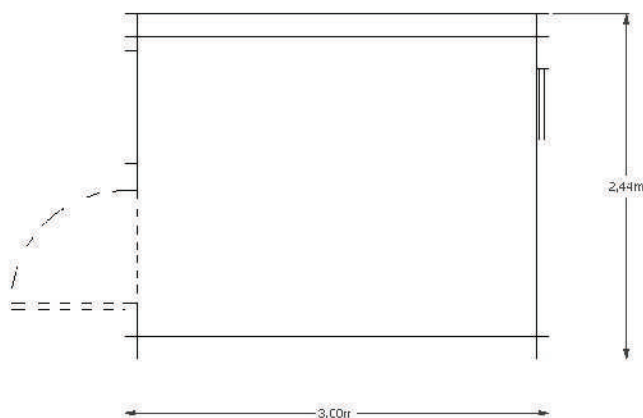

CONTAINER MARÍTIMO
**ESCRITÓRIO ACÚSTICO
E GUARITA PARA SEGURANÇA**

MCJ
LOCAÇÃO DE
EQUIPAMENTOS

Descrição: Container tipo marítimo 3,00x2.438x2.591. que podem ser utilizado em unidades habitacionais para alojamentos, escritórios em obras de montagem, construção civil e eventos.

Composição: Estrutura Metálica reforçada, piso de madeira revestido com piso emborrachado, revestimento interno com em forro de PVC.