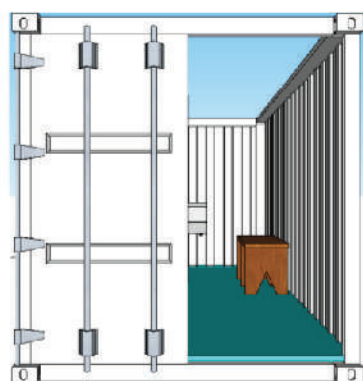

CONTAINER MARÍTIMO **SANITÁRIO COM CHUVEIRO**

MCJ
LOCAÇÃO DE
EQUIPAMENTOS

Descrição: Container tipo marítimo 6.058x2.438x2.591. que podem ser utilizado em unidades habitacionais para sanitário em obras de montagem, construção civil e eventos

Composição: Estrutura Metálica reforçada, piso de madeira revestido com piso em Tinta Poliuretano, sem revestimento interno.