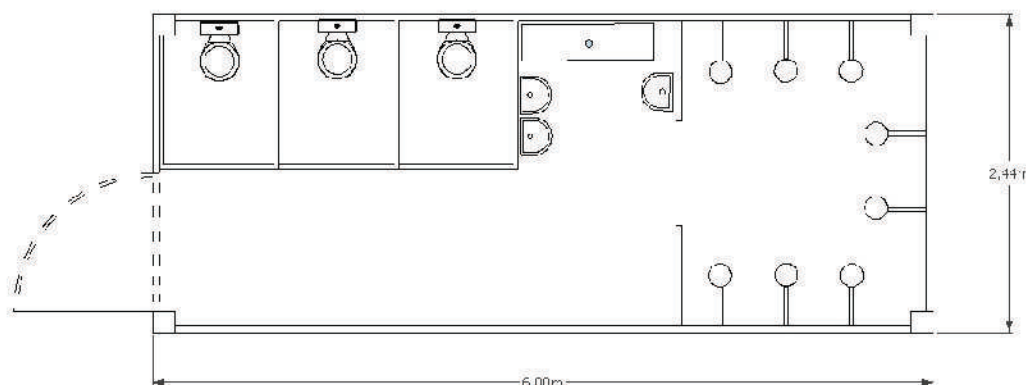

CONTAINER MARÍTIMO **SANITÁRIO COM CHUVEIRO**

MCJ
LOCAÇÃO DE
EQUIPAMENTOS

Descrição: Container tipo marítimo 6.058x2.438x2.591. que podem ser utilizado em unidades habitacionais para sanitário em obras de montagem, construção civil e eventos

Composição: Estrutura Metálica reforçada, piso de madeira revestido com piso em Tinta Poliuretano, sem revestimento interno.