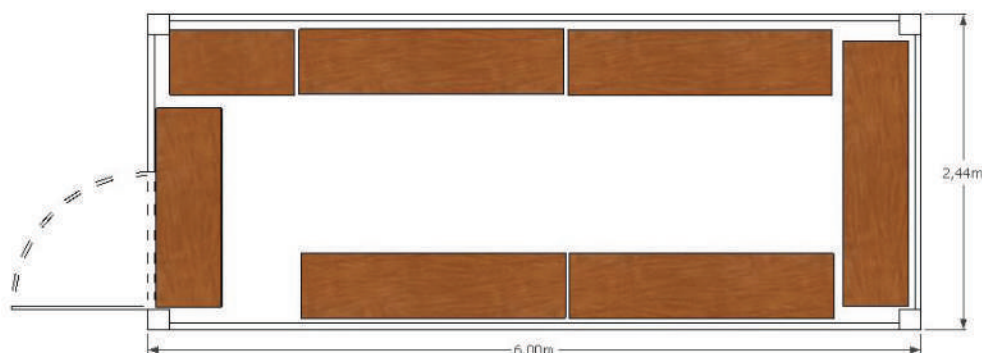

Composição: Estrutura Metálica reforçada, piso de madeira revestido com piso em Tinta Poliuretano, sem revestimento interno.

CONTAINER MARÍTIMO ALMOXARIFADO SEM JANELA

MCJ
LOCAÇÃO DE
EQUIPAMENTOS

Descrição: Container tipo marítimo 6.058x2.438x2.591. que podem ser utilizado em unidades habitacionais para sanitário em obras de montagem, construção civil e eventos