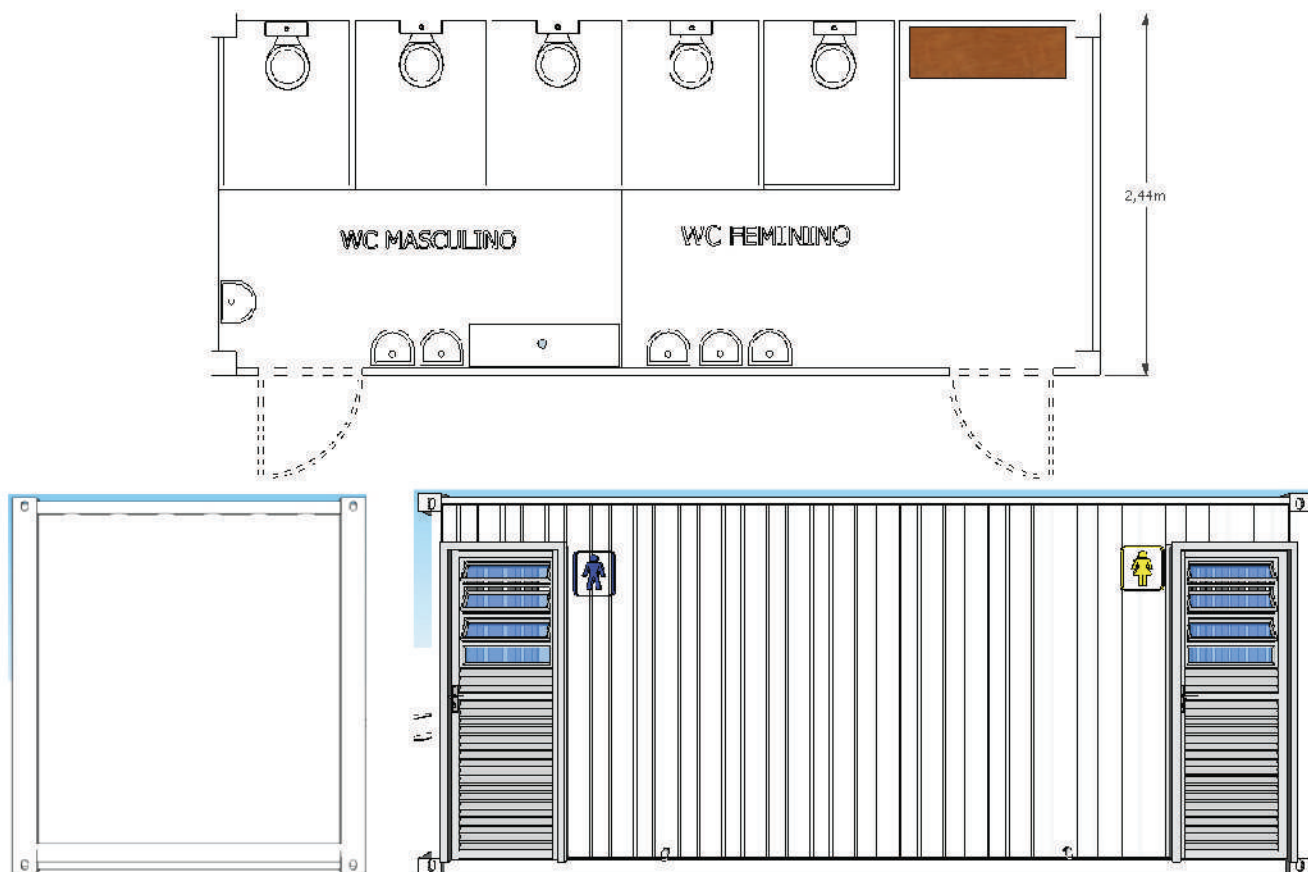

Composição: Estrutura Metálica reforçada, piso de madeira revestido com piso emborrachado, revestimento interno com em forro de PVC.

CONTAINER MARÍTIMO BANHEIRO MASCULINO

MCJ
LOCAÇÃO DE
EQUIPAMENTOS

Descrição: Container tipo marítimo 6.058x2.438x2.591. que podem ser utilizado em unidades habitacionais para sanitário em obras de montagem, construção civil e eventos

Composição: Estrutura Metálica reforçada, piso de madeira revestido com piso em Tinta Poliuretano, sem revestimento interno.

CONTAINER MARÍTIMO

BANHEIRO FEMININO

MCJ
LOCAÇÃO DE
EQUIPAMENTOS

Descrição: Container tipo marítimo 6.058x2.438x2.591. que podem ser utilizado em unidades habitacionais para sanitário em obras de montagem, construção civil e eventos

Composição: Estrutura Metálica reforçada, piso de madeira revestido com piso em Tinta Poliuretano, sem revestimento interno.

CONTAINER MARÍTIMO SANITÁRIO MASCULINO E FEMININO

MCJ
LOCAÇÃO DE
EQUIPAMENTOS