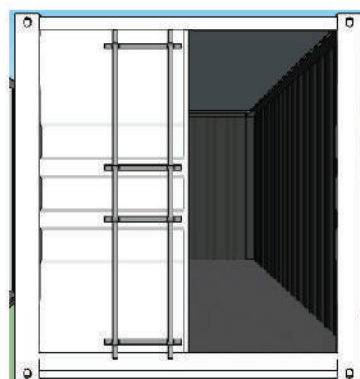

CONTAINER MARÍTIMO CHUVEIRO

Descrição: Container tipo marítimo 6.058x2.438x2.591. que podem ser utilizados em unidades habitacionais para sanitário em obras de montagem, construção civil e eventos

Composição: Estrutura Metálica reforçada, piso de madeira revestido com piso em Tinta Poliuretano, sem revestimento interno.