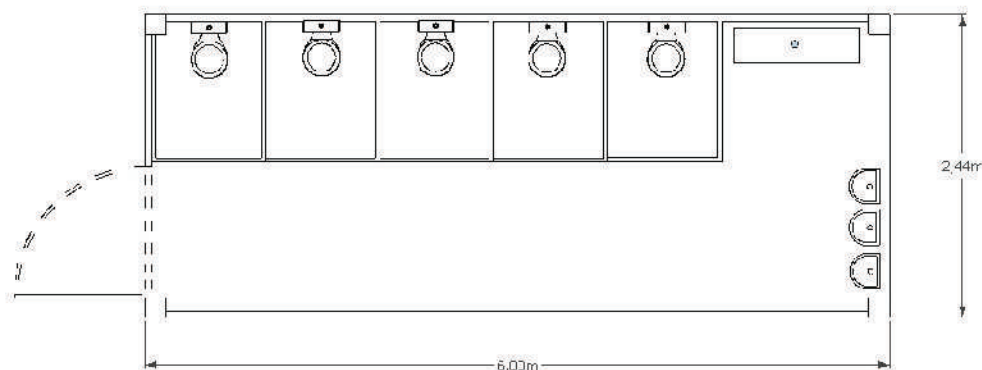

Descrição: Container tipo marítimo: 5.058x2.438x2.591. Podem ser utilizado em unidades habitacionais para alojamentos, escritórios em obras de montagem, construção civil e eventos.

Composição: Estrutura Metálica reforçada, piso de madeira revestido com piso emborrachado, revestimento interno com em forro de PVC , com vaso sanitário, lavatório e chuveiro.

CONTAINER MARÍTIMO
**ESCRITÓRIO ACÚSTICO
E GUARITA PARA SEGURANÇA**

MCJ
LOCAÇÃO DE
EQUIPAMENTOS

Descrição: Container tipo marítimo 3,00x2.438x2.591. que podem ser utilizado em unidades habitacionais para alojamentos, escritórios em obras de montagem, construção civil e eventos.

Composição: Estrutura Metálica reforçada, piso de madeira revestido com piso emborrachado, revestimento interno com em forro de PVC.

CONTAINER MARÍTIMO BANHEIRO MASCULINO

MCJ
LOCAÇÃO DE
EQUIPAMENTOS

Descrição: Container tipo marítimo 6.058x2.438x2.591. que podem ser utilizado em unidades habitacionais para sanitário em obras de montagem, construção civil e eventos

Composição: Estrutura Metálica reforçada, piso de madeira revestido com piso em Tinta Poliuretano, sem revestimento interno.

CONTAINER MARÍTIMO

BANHEIRO FEMININO

MCJ
LOCAÇÃO DE
EQUIPAMENTOS

Descrição: Container tipo marítimo 6.058x2.438x2.591. que podem ser utilizado em unidades habitacionais para sanitário em obras de montagem, construção civil e eventos