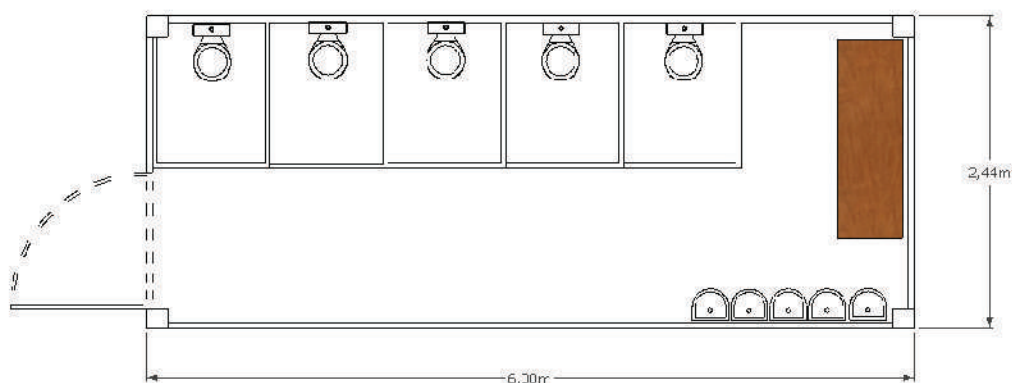

Composição: Estrutura Metálica reforçada, piso de madeira revestido com piso emborrachado, revestimento interno com em forro de PVC.

CONTAINER MARÍTIMO BANHEIRO MASCULINO

MCJ
LOCAÇÃO DE
EQUIPAMENTOS

Descrição: Container tipo marítimo 6.058x2.438x2.591. que podem ser utilizado em unidades habitacionais para sanitário em obras de montagem, construção civil e eventos

Composição: Estrutura Metálica reforçada, piso de madeira revestido com piso em Tinta Poliuretano, sem revestimento interno.

CONTAINER MARÍTIMO

BANHEIRO FEMININO

MCJ
LOCAÇÃO DE
EQUIPAMENTOS

Descrição: Container tipo marítimo 6.058x2.438x2.591. que podem ser utilizado em unidades habitacionais para sanitário em obras de montagem, construção civil e eventos