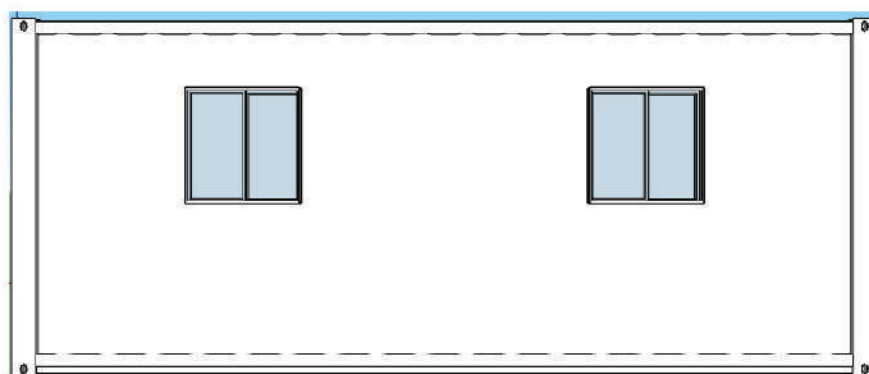

- Escritório acústico;
- Almojarifado com janela;
- Banheiro Vestiário;
- Almojarifado fechado;
- Banheiro Sanitário;

CONTAINER MARÍTIMO
**ESCRITÓRIO ACÚSTICO
SEM BANHEIRO**

MCJ
LOCAÇÃO DE
EQUIPAMENTOS

Descrição: Container tipo marítimo: 5.058x2.438x2.591. Podem ser utilizado em unidades habitacionais para alojamentos, escritórios em obras de montagem, construção civil e eventos.

Descrição: Container tipo marítimo: 5.058x2.438x2.591. Podem ser utilizado em unidades habitacionais para alojamentos, escritórios em obras de montagem, construção civil e eventos.

Composição: Estrutura Metálica reforçada, piso de madeira revestido com piso emborrachado, revestimento interno com em forro de PVC , com vaso sanitário, lavatório e chuveiro.

Composição: Estrutura Metálica reforçada, piso de madeira revestido com piso emborrachado, revestimento interno com em forro de PVC.

CONTAINER MARÍTIMO BANHEIRO MASCULINO

MCJ
LOCAÇÃO DE
EQUIPAMENTOS

Descrição: Container tipo marítimo 6.058x2.438x2.591. que podem ser utilizado em unidades habitacionais para sanitário em obras de montagem, construção civil e eventos

Composição: Estrutura Metálica reforçada, piso de madeira revestido com piso em Tinta Poliuretano, sem revestimento interno.

CONTAINER MARÍTIMO

BANHEIRO FEMININO

MCJ
LOCAÇÃO DE
EQUIPAMENTOS

Descrição: Container tipo marítimo 6.058x2.438x2.591. que podem ser utilizado em unidades habitacionais para sanitário em obras de montagem, construção civil e eventos