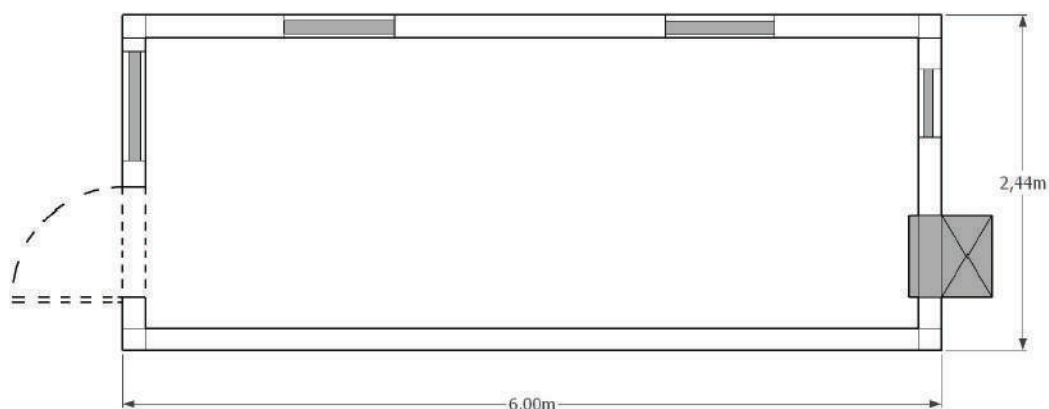

- Escritório acústico;
- Almojarifado com janela;
- Banheiro Vestiário;
- Almojarifado fechado;
- Banheiro Sanitário;

CONTAINER MARÍTIMO
**ESCRITÓRIO ACÚSTICO
SEM BANHEIRO**

MCJ
LOCAÇÃO DE
EQUIPAMENTOS

Descrição: Container tipo marítimo: 5.058x2.438x2.591. Podem ser utilizado em unidades habitacionais para alojamentos, escritórios em obras de montagem, construção civil e eventos.

Descrição: Container tipo marítimo: 5.058x2.438x2.591. Podem ser utilizado em unidades habitacionais para alojamentos, escritórios em obras de montagem, construção civil e eventos.

Composição: Estrutura Metálica reforçada, piso de madeira revestido com piso emborrachado, revestimento interno com em forro de PVC , com vaso sanitário, lavatório e chuveiro.

Composição: Estrutura Metálica reforçada, piso de madeira revestido com piso emborrachado, revestimento interno com em forro de PVC.

CONTAINER MARÍTIMO BANHEIRO MASCULINO

MCJ
LOCAÇÃO DE
EQUIPAMENTOS

Descrição: Container tipo marítimo 6.058x2.438x2.591. que podem ser utilizado em unidades habitacionais para sanitário em obras de montagem, construção civil e eventos

Composição: Estrutura Metálica reforçada, piso de madeira revestido com piso em Tinta Poliuretano, sem revestimento interno.

CONTAINER MARÍTIMO

BANHEIRO FEMININO

MCJ
LOCAÇÃO DE
EQUIPAMENTOS

Descrição: Container tipo marítimo 6.058x2.438x2.591. que podem ser utilizado em unidades habitacionais para sanitário em obras de montagem, construção civil e eventos