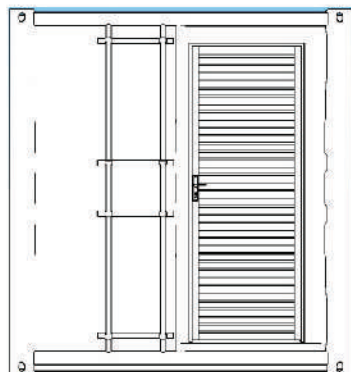

- Escritório acústico;
- Almojarifado com janela;
- Banheiro Vestiário;
- Almojarifado fechado;
- Banheiro Sanitário;

CONTAINER MARÍTIMO
**ESCRITÓRIO ACÚSTICO
SEM BANHEIRO**

MCJ
LOCAÇÃO DE
EQUIPAMENTOS

Descrição: Container tipo marítimo: 5.058x2.438x2.591. Podem ser utilizado em unidades habitacionais para alojamentos, escritórios em obras de montagem, construção civil e eventos.

Composição: Estrutura Metálica reforçada, piso de madeira revestido com piso emborrachado, revestimento interno com em forro de PVC.

CONTAINER MARÍTIMO ESCRITÓRIO ACÚSTICO COM BANHEIRO

MCJ
LOCAÇÃO DE
EQUIPAMENTOS

CONTAINER MARÍTIMO
**ESCRITÓRIO ACÚSTICO
E GUARITA PARA SEGURANÇA**

MCJ
LOCAÇÃO DE
EQUIPAMENTOS

Descrição: Container tipo marítimo 3,00x2.438x2.591. que podem ser utilizado em unidades habitacionais para alojamentos, escritórios em obras de montagem, construção civil e eventos.

Composição: Estrutura Metálica reforçada, piso de madeira revestido com piso emborrachado, revestimento interno com em forro de PVC.

CONTAINER MARÍTIMO BANHEIRO MASCULINO

MCJ
LOCAÇÃO DE
EQUIPAMENTOS

Descrição: Container tipo marítimo 6.058x2.438x2.591. que podem ser utilizado em unidades habitacionais para sanitário em obras de montagem, construção civil e eventos