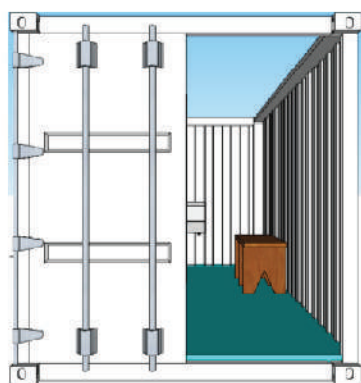

Composição: Estrutura Metálica reforçada, piso de madeira revestido com piso emborrachado, revestimento interno com em forro de PVC.

CONTAINER MARÍTIMO ESCRITÓRIO ACÚSTICO COM BANHEIRO

MCJ
LOCAÇÃO DE
EQUIPAMENTOS

CONTAINER MARÍTIMO
**ESCRITÓRIO ACÚSTICO
E GUARITA PARA SEGURANÇA**

MCJ
LOCAÇÃO DE
EQUIPAMENTOS

Descrição: Container tipo marítimo 3,00x2.438x2.591. que podem ser utilizado em unidades habitacionais para alojamentos, escritórios em obras de montagem, construção civil e eventos.

Composição: Estrutura Metálica reforçada, piso de madeira revestido com piso emborrachado, revestimento interno com em forro de PVC.

CONTAINER MARÍTIMO BANHEIRO MASCULINO

MCJ
LOCAÇÃO DE
EQUIPAMENTOS

Descrição: Container tipo marítimo 6.058x2.438x2.591. que podem ser utilizado em unidades habitacionais para sanitário em obras de montagem, construção civil e eventos

Composição: Estrutura Metálica reforçada, piso de madeira revestido com piso em Tinta Poliuretano, sem revestimento interno.

CONTAINER MARÍTIMO

BANHEIRO FEMININO

MCJ
LOCAÇÃO DE
EQUIPAMENTOS

Descrição: Container tipo marítimo 6.058x2.438x2.591. que podem ser utilizado em unidades habitacionais para sanitário em obras de montagem, construção civil e eventos