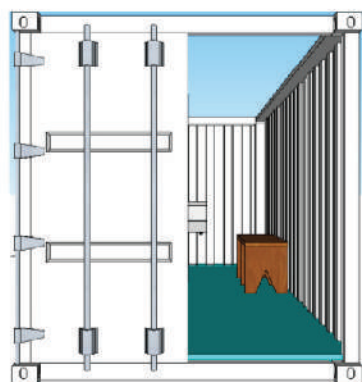

Composição: Estrutura Metálica reforçada, piso de madeira revestido com piso emborrachado, revestimento interno com em forro de PVC.

CONTAINER MARÍTIMO BANHEIRO MASCULINO

MCJ
LOCAÇÃO DE
EQUIPAMENTOS

Descrição: Container tipo marítimo 6.058x2.438x2.591. que podem ser utilizado em unidades habitacionais para sanitário em obras de montagem, construção civil e eventos

Composição: Estrutura Metálica reforçada, piso de madeira revestido com piso em Tinta Poliuretano, sem revestimento interno.

CONTAINER MARÍTIMO

BANHEIRO FEMININO

MCJ
LOCAÇÃO DE
EQUIPAMENTOS

Descrição: Container tipo marítimo 6.058x2.438x2.591. que podem ser utilizado em unidades habitacionais para sanitário em obras de montagem, construção civil e eventos