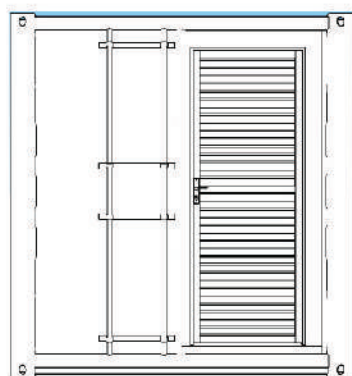

- Escritório acústico;
- Almojarifado com janela;
- Banheiro Vestiário;
- Almojarifado fechado;
- Banheiro Sanitário;

CONTAINER MARÍTIMO
**ESCRITÓRIO ACÚSTICO
SEM BANHEIRO**

MCJ
LOCAÇÃO DE
EQUIPAMENTOS

Descrição: Container tipo marítimo: 5.058x2.438x2.591. Podem ser utilizado em unidades habitacionais para alojamentos, escritórios em obras de montagem, construção civil e eventos.

Composição: Estrutura Metálica reforçada, piso de madeira revestido com piso emborrachado, revestimento interno com em forro de PVC.

CONTAINER MARÍTIMO ESCRITÓRIO ACÚSTICO COM BANHEIRO

MCJ
LOCAÇÃO DE
EQUIPAMENTOS

Descrição: Container tipo marítimo: 5.058x2.438x2.591. Podem ser utilizado em unidades habitacionais para alojamentos, escritórios em obras de montagem, construção civil e eventos.

Composição: Estrutura Metálica reforçada, piso de madeira revestido com piso emborrachado, revestimento interno com em forro de PVC , com vaso sanitário, lavatório e chuveiro.

Composição: Estrutura Metálica reforçada, piso de madeira revestido com piso emborrachado, revestimento interno com em forro de PVC.

CONTAINER MARÍTIMO BANHEIRO MASCULINO

MCJ
LOCAÇÃO DE
EQUIPAMENTOS

Descrição: Container tipo marítimo 6.058x2.438x2.591. que podem ser utilizado em unidades habitacionais para sanitário em obras de montagem, construção civil e eventos