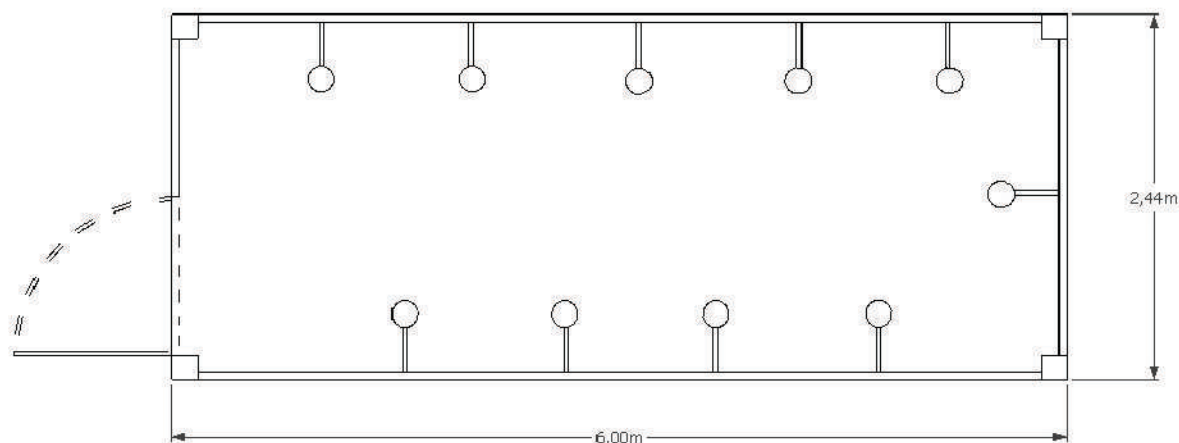

CONTAINER MARÍTIMO CHUVEIRO

Descrição: Container tipo marítimo 6.058x2.438x2.591. que podem ser utilizados em unidades habitacionais para sanitário em obras de montagem, construção civil e eventos

Composição: Estrutura Metálica reforçada, piso de madeira revestido com piso em Tinta Poliuretano, sem revestimento interno.