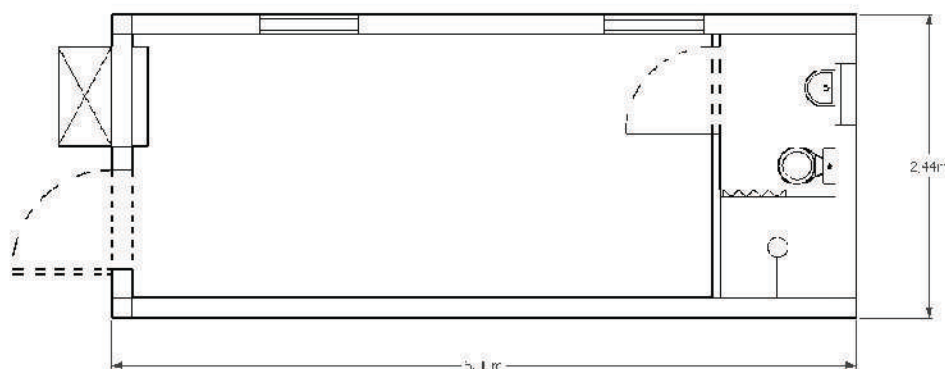

- Escritório acústico;
- Almojarifado com janela;
- Banheiro Vestiário;
- Almojarifado fechado;
- Banheiro Sanitário;

CONTAINER MARÍTIMO
**ESCRITÓRIO ACÚSTICO
SEM BANHEIRO**

MCJ
LOCAÇÃO DE
EQUIPAMENTOS

Descrição: Container tipo marítimo: 5.058x2.438x2.591. Podem ser utilizado em unidades habitacionais para alojamentos, escritórios em obras de montagem, construção civil e eventos.

Descrição: Container tipo marítimo: 5.058x2.438x2.591. Podem ser utilizado em unidades habitacionais para alojamentos, escritórios em obras de montagem, construção civil e eventos.

Composição: Estrutura Metálica reforçada, piso de madeira revestido com piso emborrachado, revestimento interno com em forro de PVC , com vaso sanitário, lavatório e chuveiro.

Composição: Estrutura Metálica reforçada, piso de madeira revestido com piso emborrachado, revestimento interno com em forro de PVC.

CONTAINER MARÍTIMO BANHEIRO MASCULINO

MCJ
LOCAÇÃO DE
EQUIPAMENTOS

Descrição: Container tipo marítimo 6.058x2.438x2.591. que podem ser utilizado em unidades habitacionais para sanitário em obras de montagem, construção civil e eventos

Composição: Estrutura Metálica reforçada, piso de madeira revestido com piso em Tinta Poliuretano, sem revestimento interno.

CONTAINER MARÍTIMO

BANHEIRO FEMININO

MCJ
LOCAÇÃO DE
EQUIPAMENTOS

Descrição: Container tipo marítimo 6.058x2.438x2.591. que podem ser utilizado em unidades habitacionais para sanitário em obras de montagem, construção civil e eventos