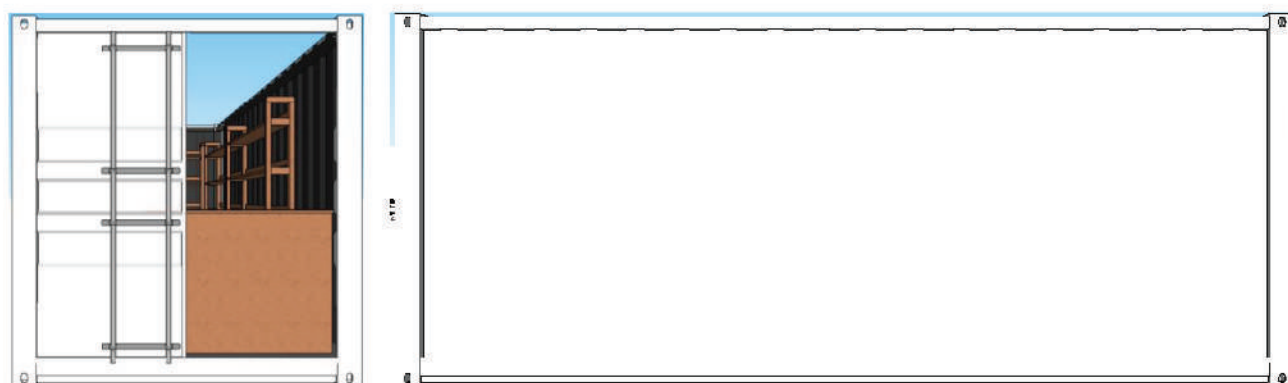

CONTAINER MARÍTIMO ALMOXARIFADO SEM JANELA

MCJ
LOCAÇÃO DE
EQUIPAMENTOS

Descrição: Container tipo marítimo 6.058x2.438x2.591. que podem ser utilizado em unidades habitacionais para sanitário em obras de montagem, construção civil e eventos

Composição: Estrutura Metálica reforçada, piso de madeira revestido com piso em Tinta Poliuretano, sem revestimento interno, com estantes em madeira agreste.