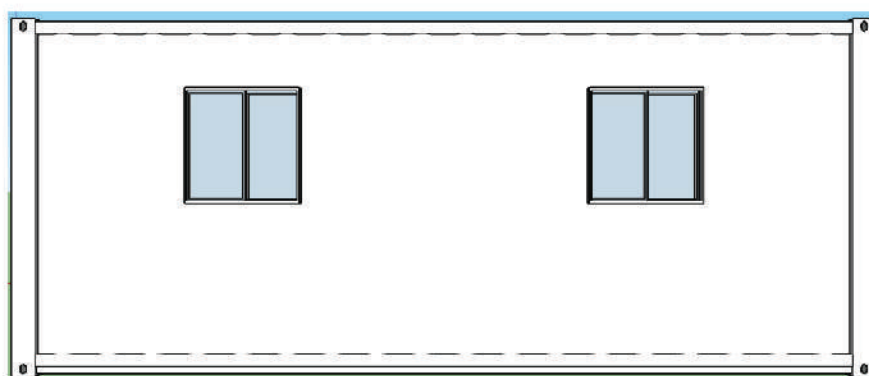

CONTAINER MARÍTIMO ESCRITÓRIO ACÚSTICO COM BANHEIRO

MCJ
LOCAÇÃO DE
EQUIPAMENTOS

Descrição: Container tipo marítimo: 5.058x2.438x2.591. Podem ser utilizado em unidades habitacionais para alojamentos, escritórios em obras de montagem, construção civil e eventos.

Composição: Estrutura Metálica reforçada, piso de madeira revestido com piso emborrachado, revestimento interno com em forro de PVC , com vaso sanitário, lavatório e chuveiro.