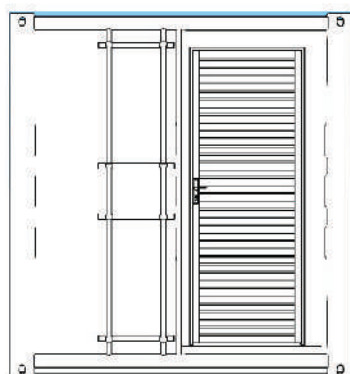

- Escritório acústico;
- Almojarifado com janela;
- Banheiro Vestiário;
- Almojarifado fechado;
- Banheiro Sanitário;

CONTAINER MARÍTIMO
**ESCRITÓRIO ACÚSTICO
SEM BANHEIRO**

MCJ
LOCAÇÃO DE
EQUIPAMENTOS

Descrição: Container tipo marítimo: 5.058x2.438x2.591. Podem ser utilizado em unidades habitacionais para alojamentos, escritórios em obras de montagem, construção civil e eventos.

Composição: Estrutura Metálica reforçada, piso de madeira revestido com piso emborrachado, revestimento interno com em forro de PVC.

CONTAINER MARÍTIMO ESCRITÓRIO ACÚSTICO COM BANHEIRO

MCJ
LOCAÇÃO DE
EQUIPAMENTOS

Descrição: Container tipo marítimo: 5.058x2.438x2.591. Podem ser utilizado em unidades habitacionais para alojamentos, escritórios em obras de montagem, construção civil e eventos.

Composição: Estrutura Metálica reforçada, piso de madeira revestido com piso emborrachado, revestimento interno com em forro de PVC , com vaso sanitário, lavatório e chuveiro.

Composição: Estrutura Metálica reforçada, piso de madeira revestido com piso emborrachado, revestimento interno com em forro de PVC.

CONTAINER MARÍTIMO BANHEIRO MASCULINO

MCJ
LOCAÇÃO DE
EQUIPAMENTOS

Descrição: Container tipo marítimo 6.058x2.438x2.591. que podem ser utilizado em unidades habitacionais para sanitário em obras de montagem, construção civil e eventos